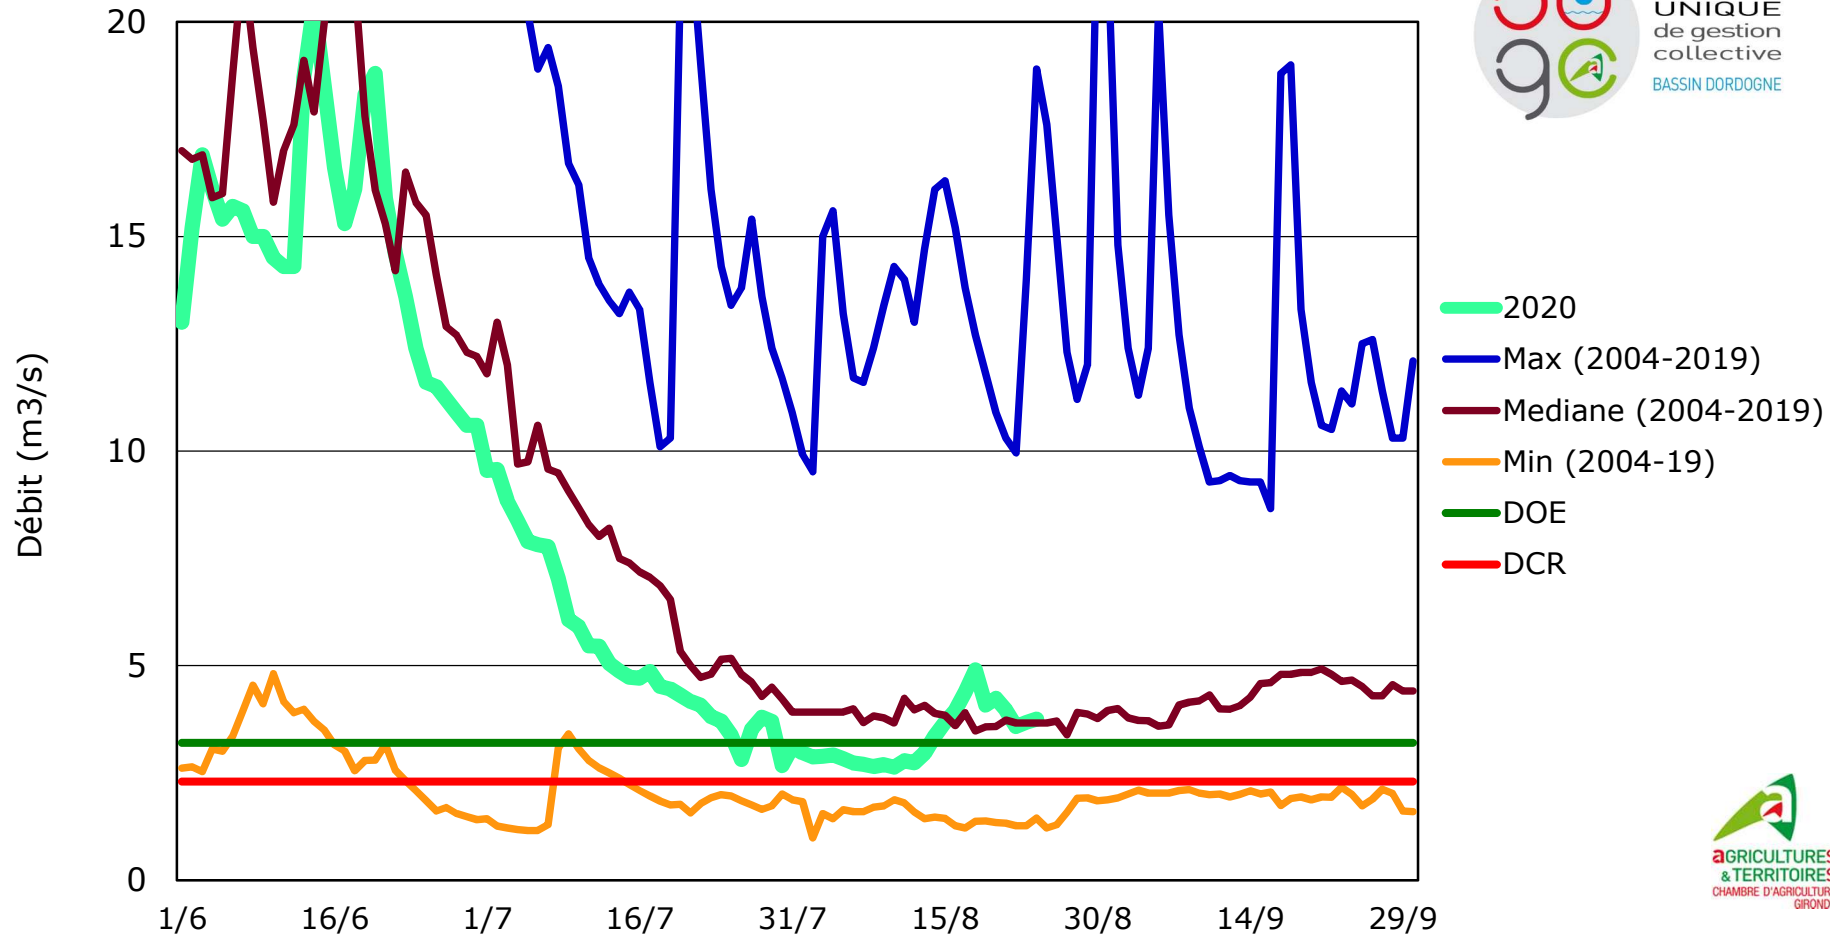

AGRICULTURES
& TERRITOIRES
CHAMBRE D'AGRICULTURE
GIRONDE

*DOE : Le Débit d'Objectif d'Etiage est le débit de référence permettant l'atteinte du bon état des eaux et au-dessus duquel est satisfait l'ensemble des usages en moyenne 8 années sur 10. (SDAGE)

Données issues de la Banque Hydro-eaufrance et du serveur producteur Coliane (DREAL)