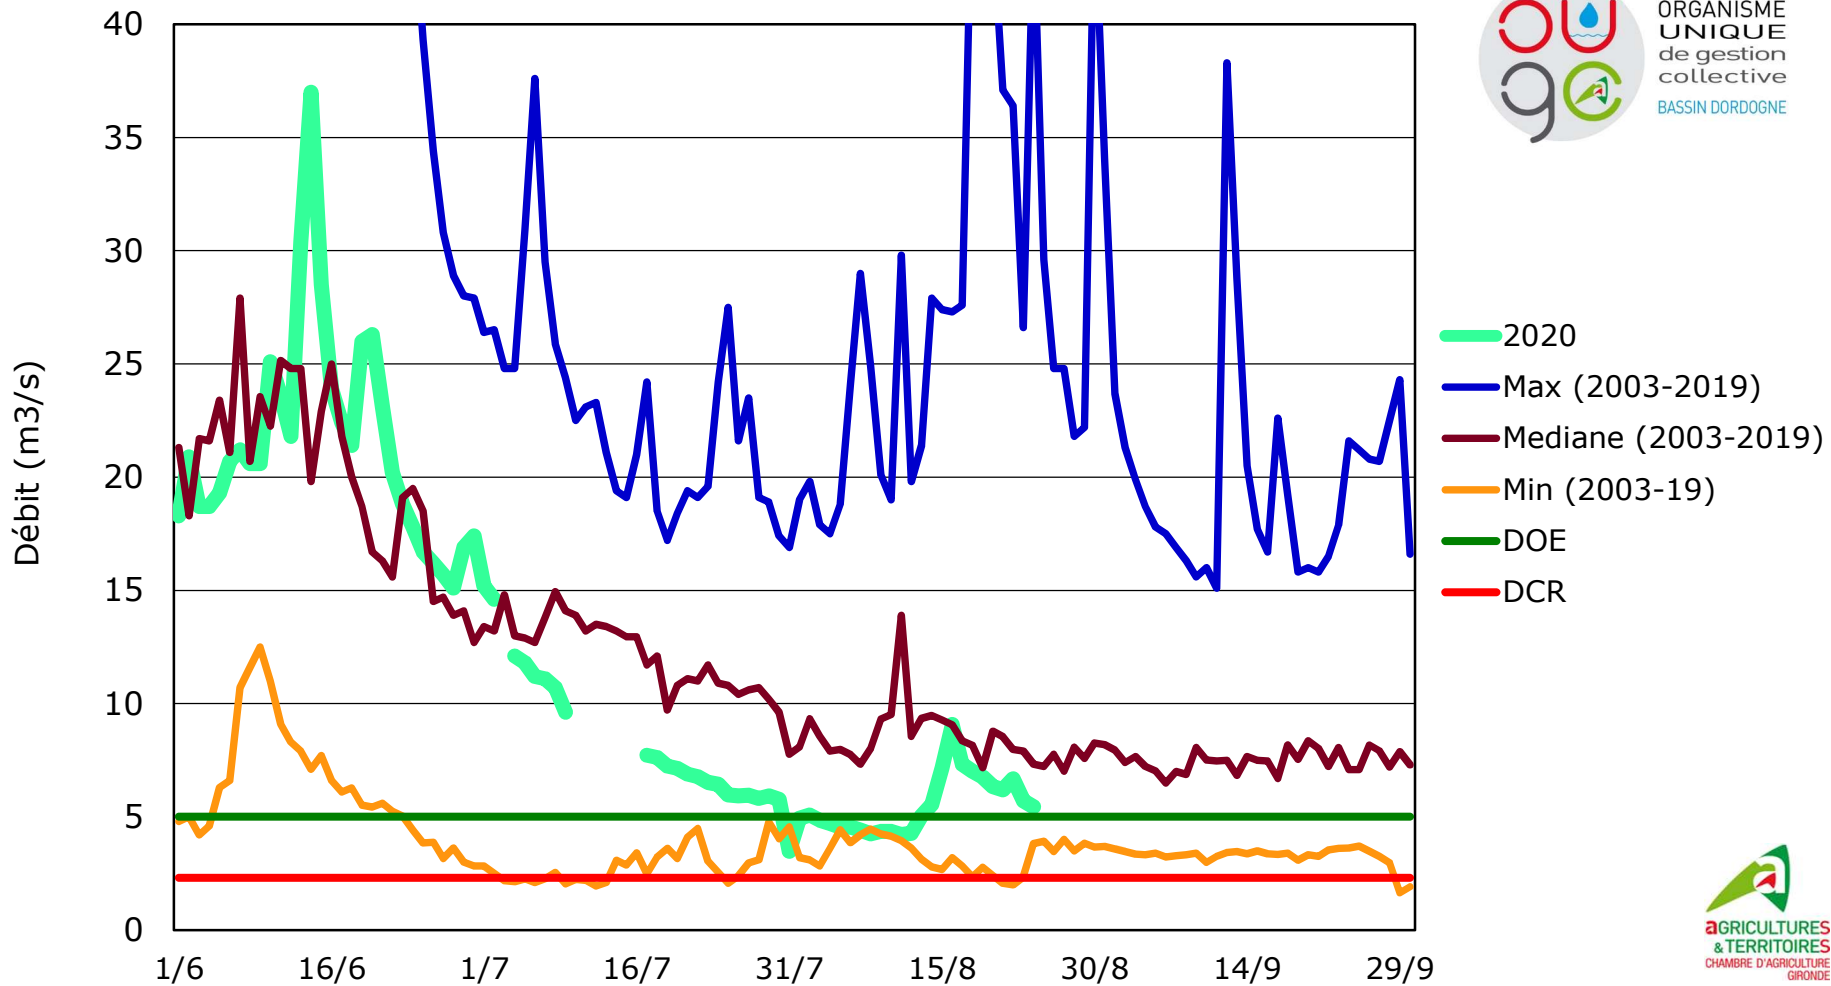

Débit de l'Isle à la Filolie (UG Isle Moyenne)

Le mode d'exploitation de la micro centrale de Duellas rend actuellement difficile la production de débits fiables. Les données publiées sont à exploiter avec précaution.

* **DOE** : Le **Débit d'Objectif d'Etiage** est le débit de référence permettant l'atteinte du bon état des eaux et au-dessus duquel est satisfait l'ensemble des usages en moyenne 8 années sur 10.

Données issues de la Banque Hydro-eaufrance et du serveur producteur Coliane (DREAL)