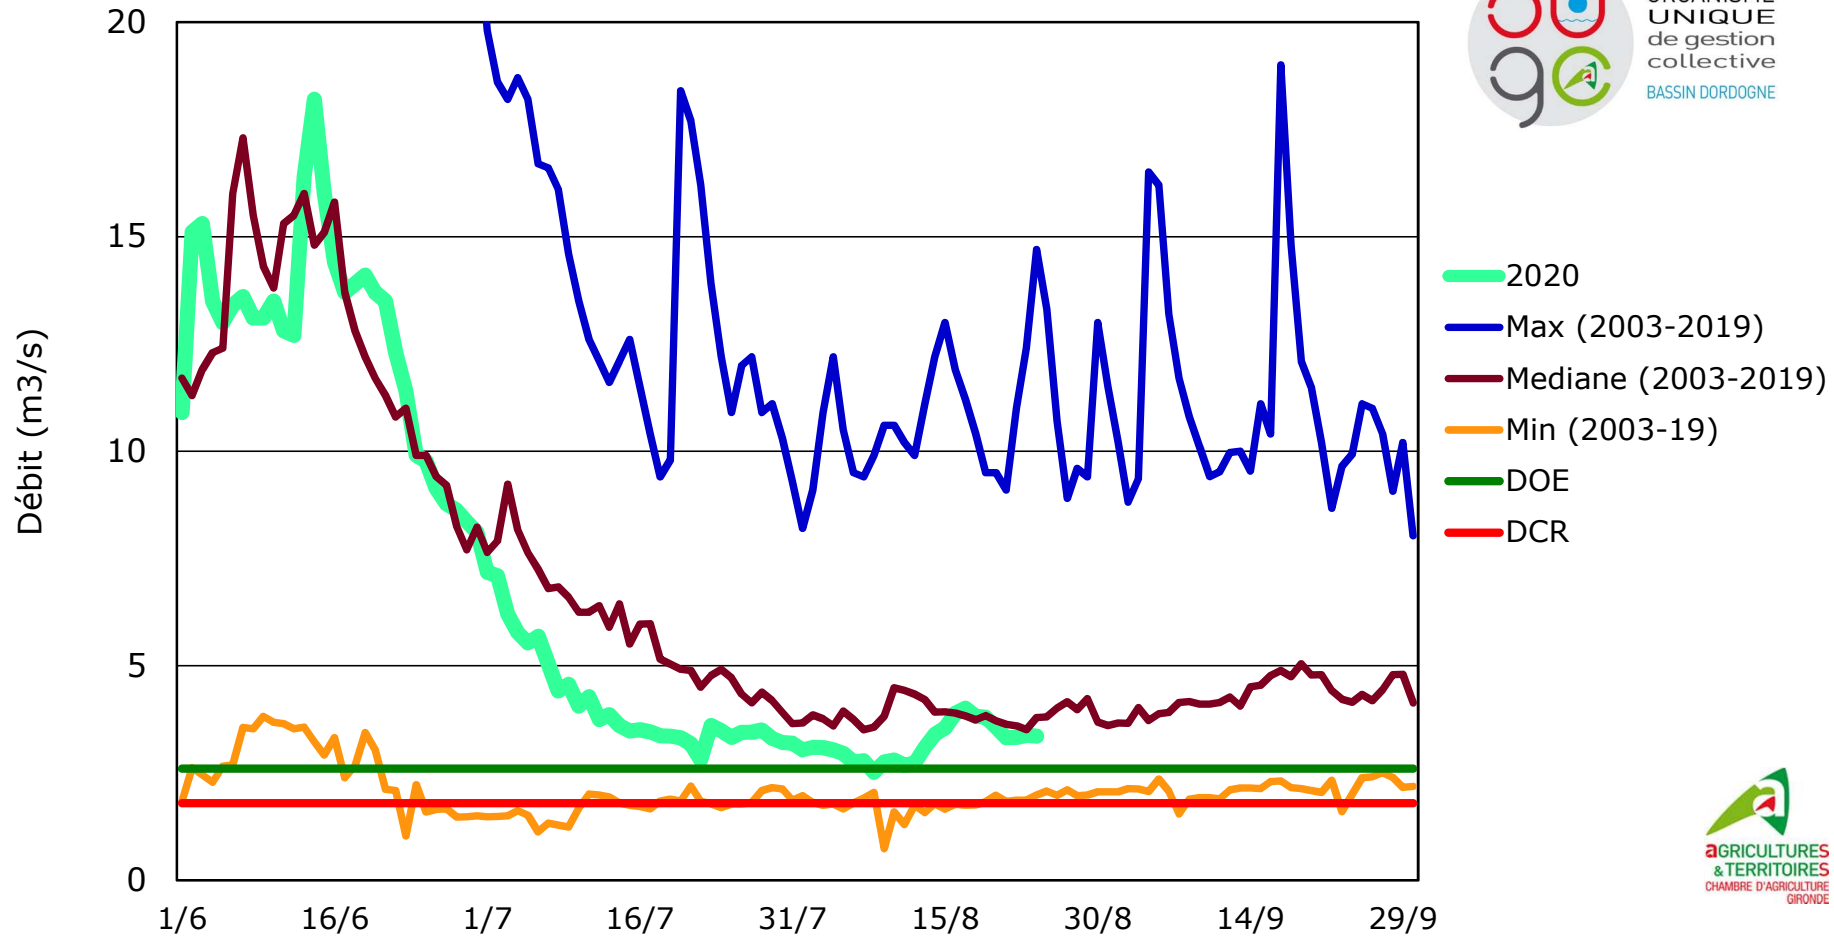

Débit de la Dronne à Bonnes (UG Dronne Aval)

ORGANISME
UNIQUE
de gestion
collective
BASSIN DORDOGNE

AGRICULTURES
& TERRITOIRES
CHAMBRE D'AGRICULTURE
GIRONDE

Alerte Coliane: Mise à jour tarage le 6/08

* **DOE** : Le **Débit d'Objectif d'Étiage** est le débit de référence permettant l'atteinte du bon état des eaux et au-dessus duquel est satisfait l'ensemble des usages en moyenne 8 années sur 10. (SDAGE)

Données issues de la Banque Hydro-eaufrance et du serveur producteur Coliane (DREAL)