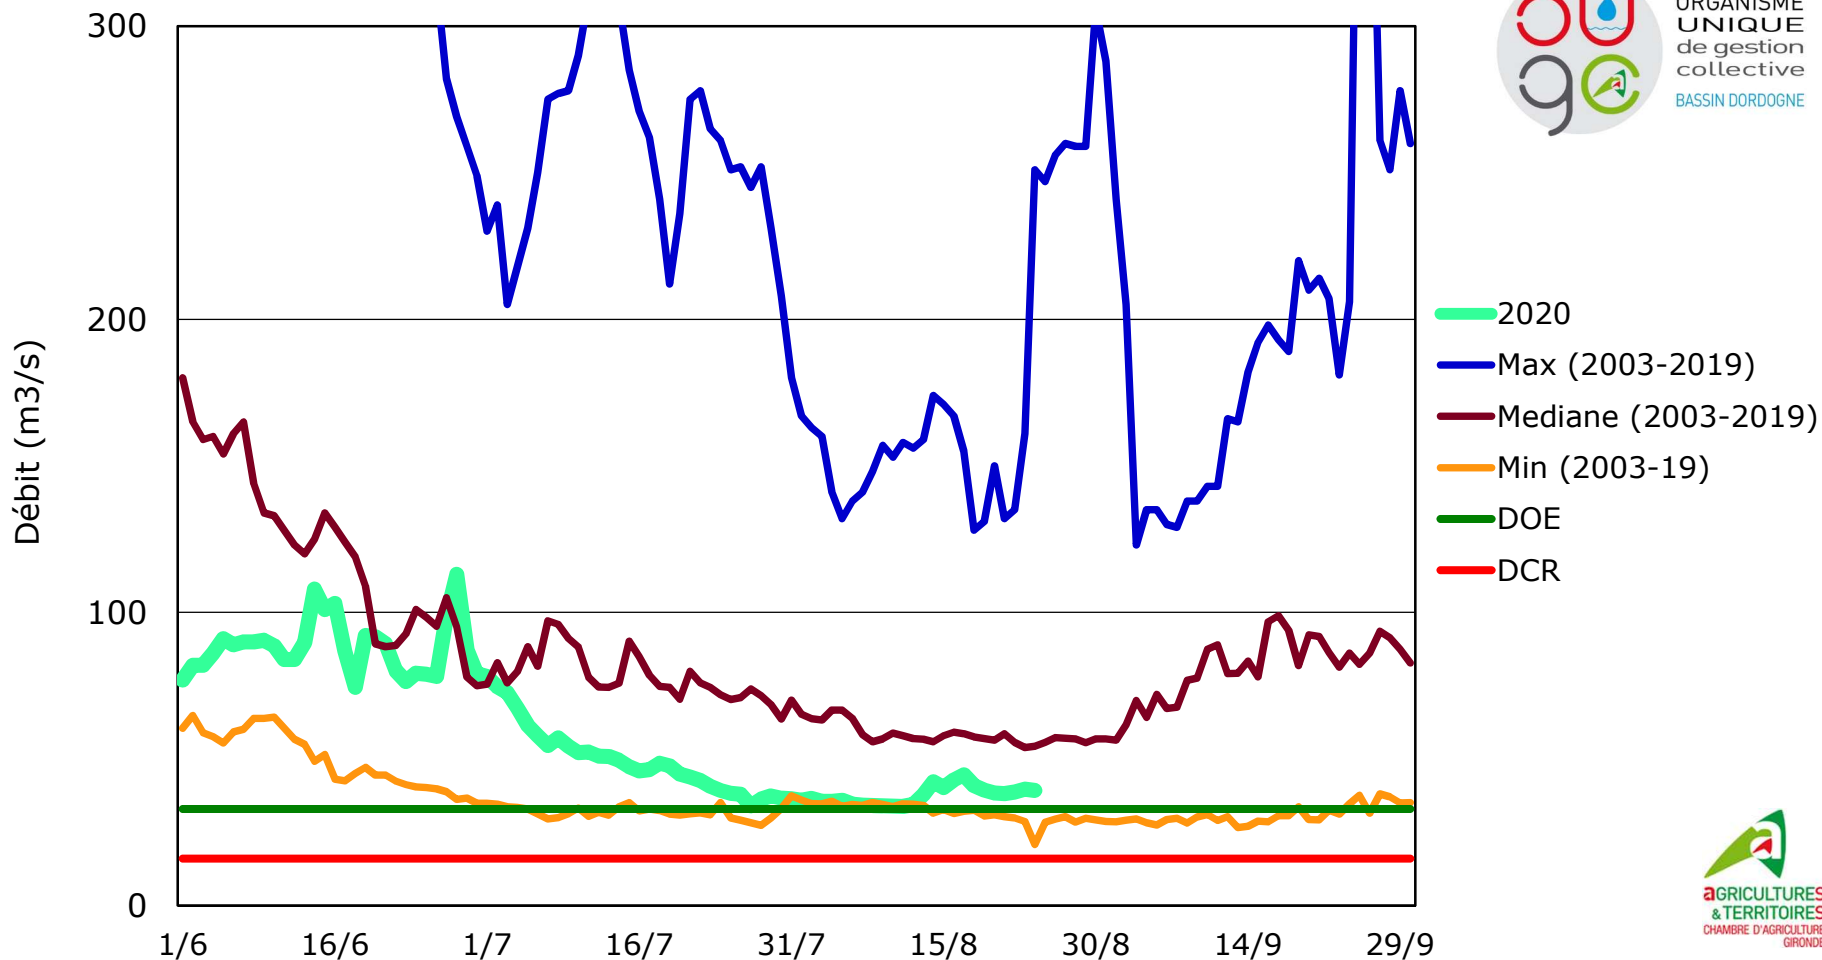

ORGANISME
UNIQUE
de gestion
collective
BASSIN DORDOGNE

Taux de remplissage des plans d'eau :

Remplissage du lac de Miallet qui réalimente la Dronne : 4,443 Millions de m³ disponible au 21/08/2020- (Source : SOGEDO)

Débit de la Dordogne à Lamonzie St Martin (UG Dordogne Aval)

*DOE : Le Débit d'Objectif d'Etiage est le débit de référence permettant l'atteinte du bon état des eaux et au-dessus duquel est satisfait l'ensemble des usages en moyenne 8 années sur 10. (SDAGE)

* **DOE** : Le **Débit d'Objectif d'Etiage** est le débit de référence permettant l'atteinte du bon état des eaux et au-dessus duquel est satisfait l'ensemble des usages en moyenne 8 années sur 10.

Données issues de la Banque Hydro-eaufrance et du serveur producteur Coliane (DREAL)